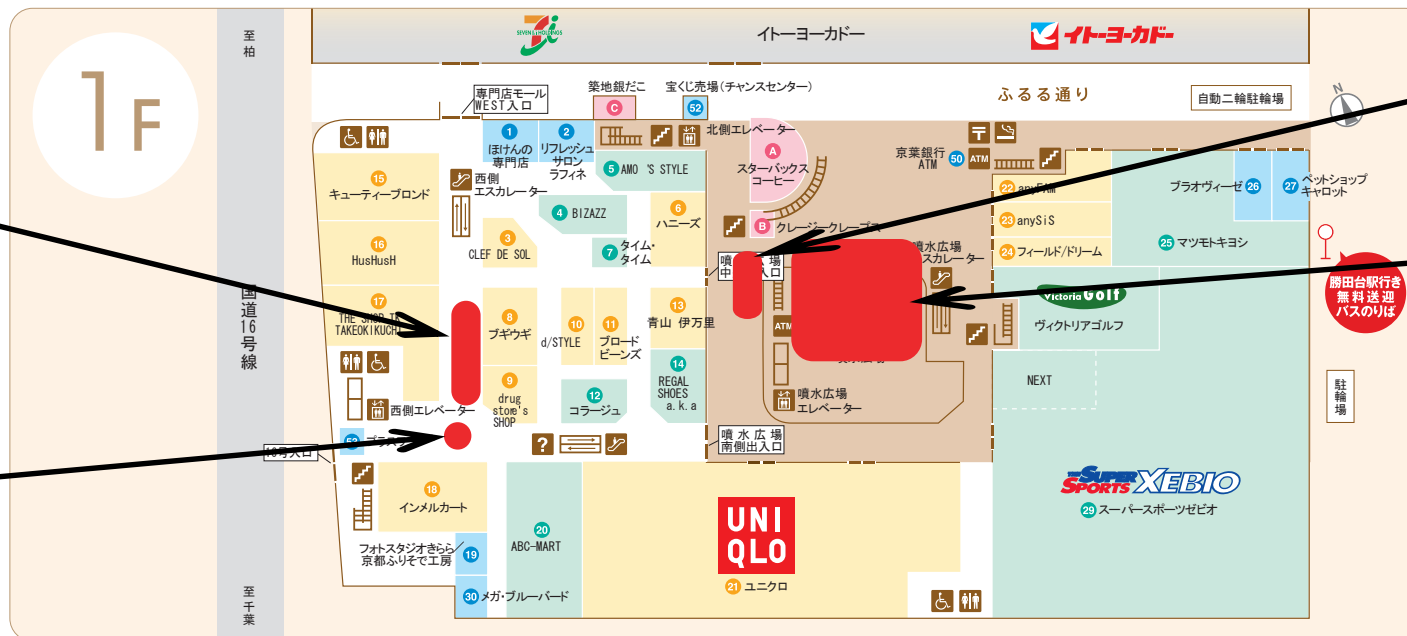

<催事・イベント場所案内図>

⑦コミュニティプラザ脇

⑥噴水広場階段脇

⑤ベビー休憩室前

④THE SHOP TK TAKEOKI KUCHI 前

②噴水広場階段裏

①噴水広場

③インメルカート前丸柱

※赤枠の箇所がお貸し出来るスペースです。